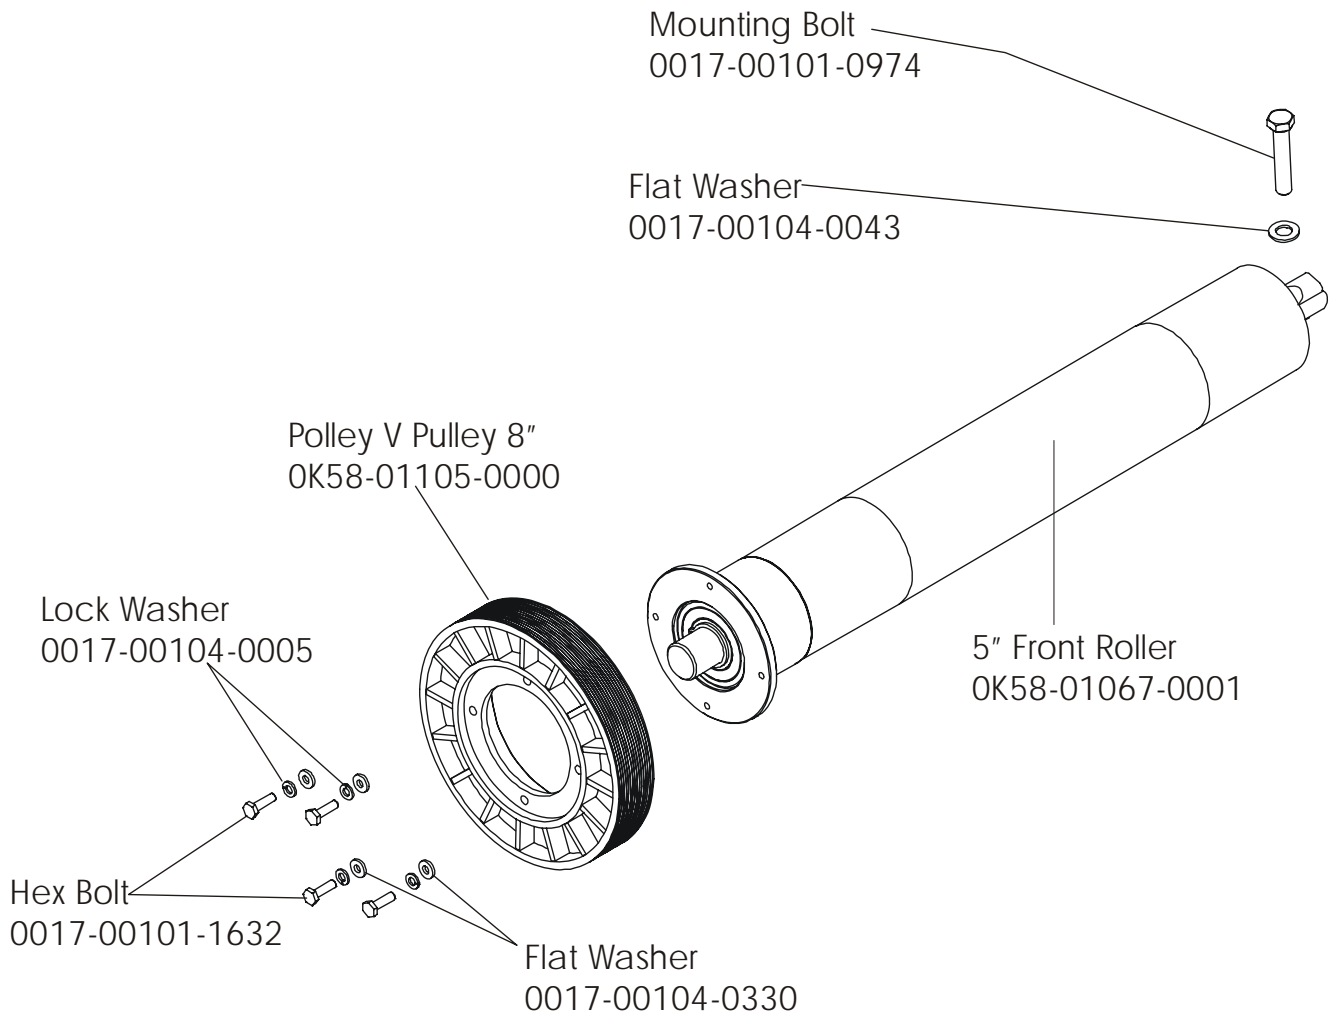

**97T-0XXX-03**

**S/N ATV100000 and UP**

**ARCTIC SILVER 97Ti**  
**Ergo Bar w/Lifepulse**

**97T-0XXX-03**  
**S/N ATV100000 and UP**